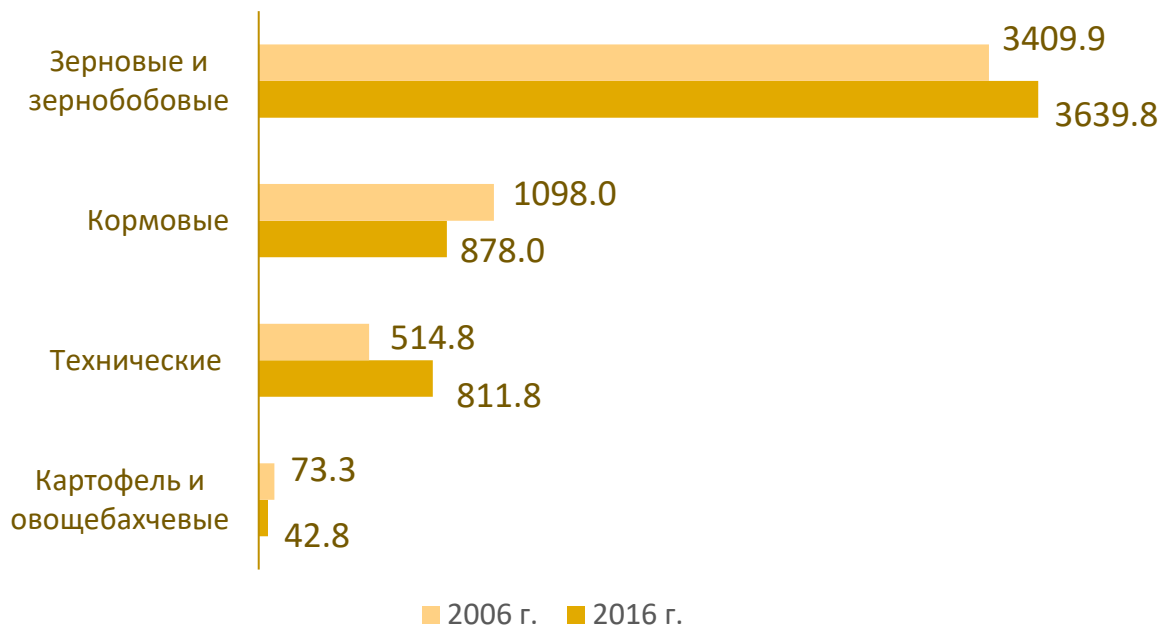

# ИТОГИ ВСЕРОССИЙСКИХ СЕЛЬСКОХОЗЯЙСТВЕННЫХ ПЕРЕПИСЕЙ 2006, 2016 ГГ. по Алтайскому краю

Посевные площади сельскохозяйственных культур под урожай, тыс. га

Поголовье сельскохозяйственных животных, тыс. голов